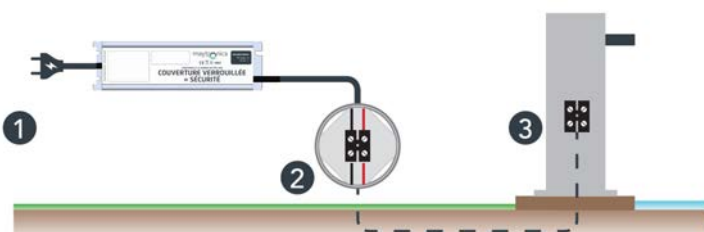

Pour piscine jusqu'à 12 x 6 m

Facile à installer - Un montage simple, rapide et guidé

• Emballage fractionné et numéroté

• Livraison à domicile avec chariot de déchargement

Une logistique adaptée pour une livraison et un déchargement rapide

- Un moteur pré-assemblé en usine sur plot support
- Un câble 2 conducteurs à raccorder dans le plot
- Une alimentation en 230 V à brancher sur le secteur
- Une fois la clé tournée la couverture s'enroule ou se déroule